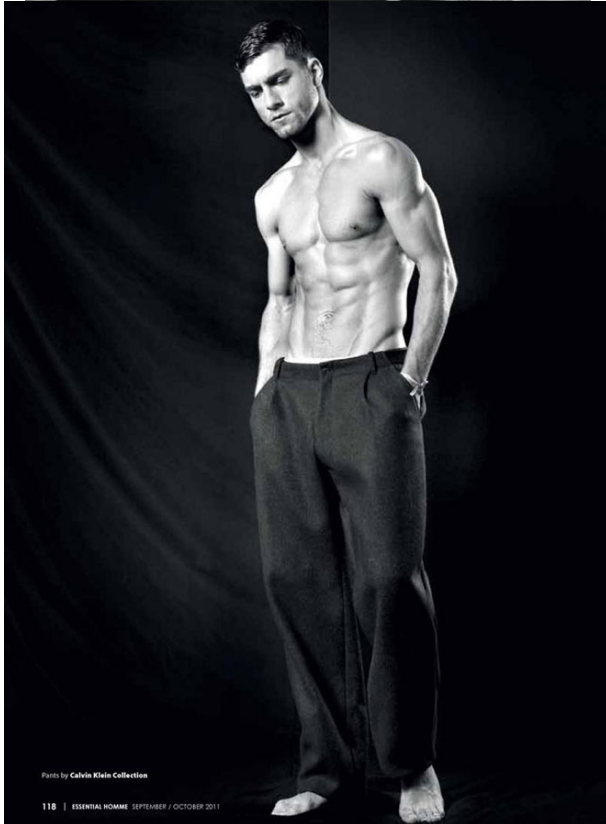

Hair:chestnut Eyes:green Height:6'2" Bust:38 Waist:29 Hips:36 Shoes:11½ - 12

Andre Ziehe

SIGHT  
MANAGEMENT STUDIO

call +34 93 272 24 34  
fax +34 93 487 25 51  
paseo de gracia 37 - 2º 2ª  
08007 barcelona