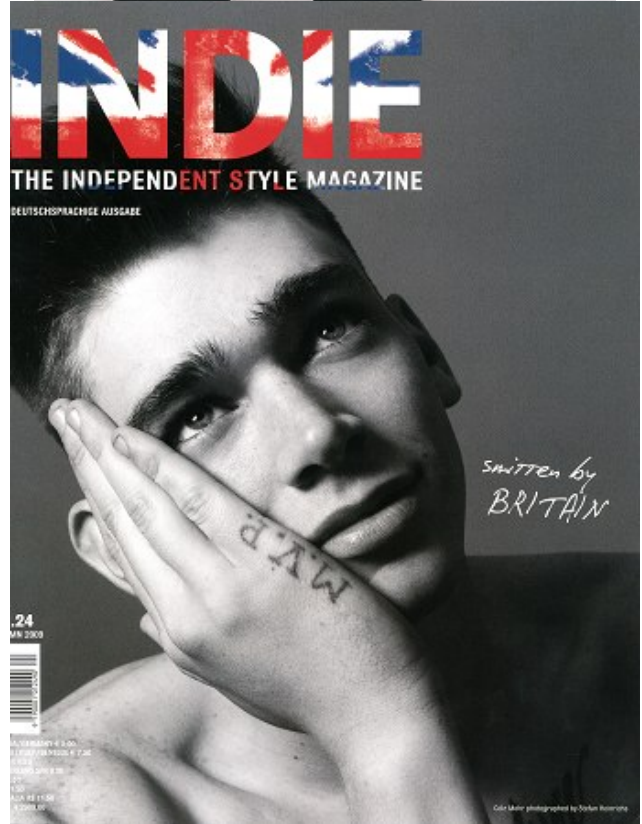

Hair:dark brown Eyes:blue Height:6'1" Waist:29 Shoes:10½ - 11

Cole Mohr

SIGHT
MANAGEMENT STUDIO

call +34 93 272 24 34
fax +34 93 487 25 51
paseo de gracia 37 - 2º 2ª
08007 barcelona