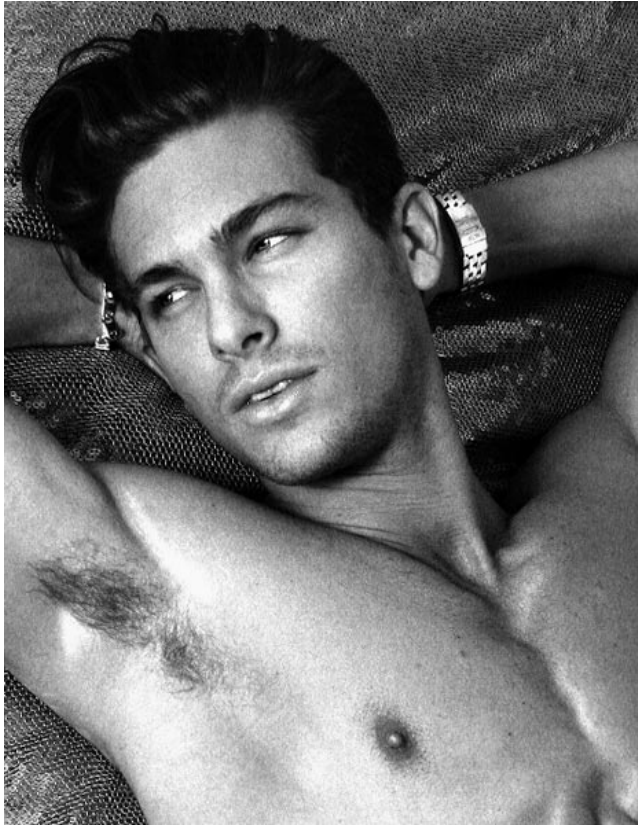

Hair:light brown Eyes:blue Height:6'1" Bust:38 Waist:31 Hips:33 Shoes:11½ - 12

Adam Senn

SIGHT
MANAGEMENT STUDIO

call +34 93 272 24 34
fax +34 93 487 25 51
paseo de gracia 37 - 2º 2ª
08007 barcelona